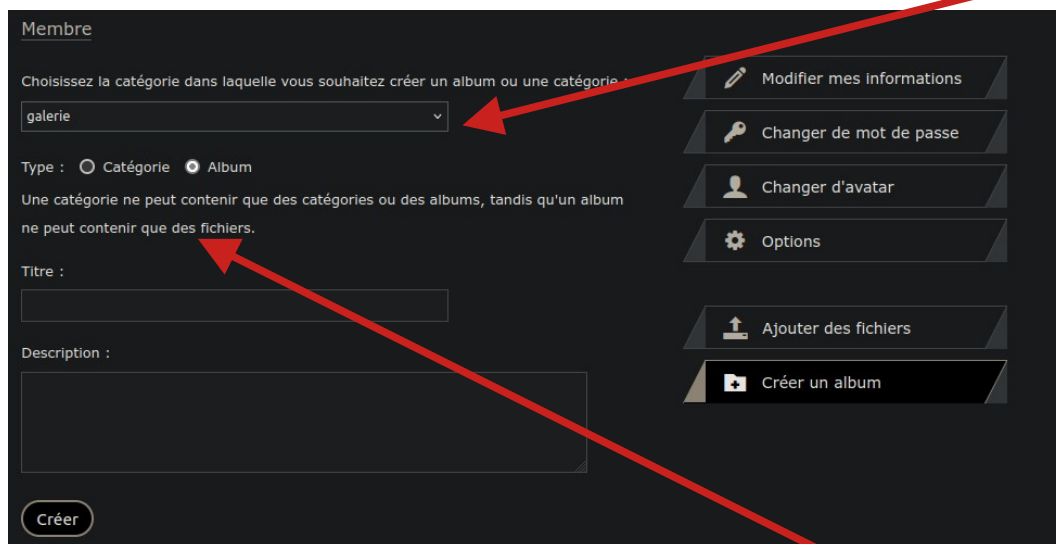

ACCÈS ET FONCTIONNEMENT DE LA GALERIE

Accéder à la galerie par ce lien [Galerie](#) (Cliquez dessus)
Vous pouvez voir en haut à droite

Connexion (Cliquez dessus)

Rappel de ton login Nom d'utilisateur : Pass :

il va s'ouvrir la cartouche suivante

Entrez votre login : Nom d'utilisateur et mot de passe puis cliquez sur « valider »

vous allez voir que vous êtes connecté

Ensuite cliquez sur votre avatar que vous pourrez changer

Vous arrivez dans votre espace personnel

Important si vous voulez déposer des photos, il faudra choisir soit un album existant soit en créer un, dans ce cas il faut faire un choix de créer, soit un album soit une catégorie. Vous avez déjà une catégorie de créer pour chaque membre qui se trouve dans [galerie](#) / [Galerie membres](#) donc c'est dans cette catégorie que vous devrez choisir